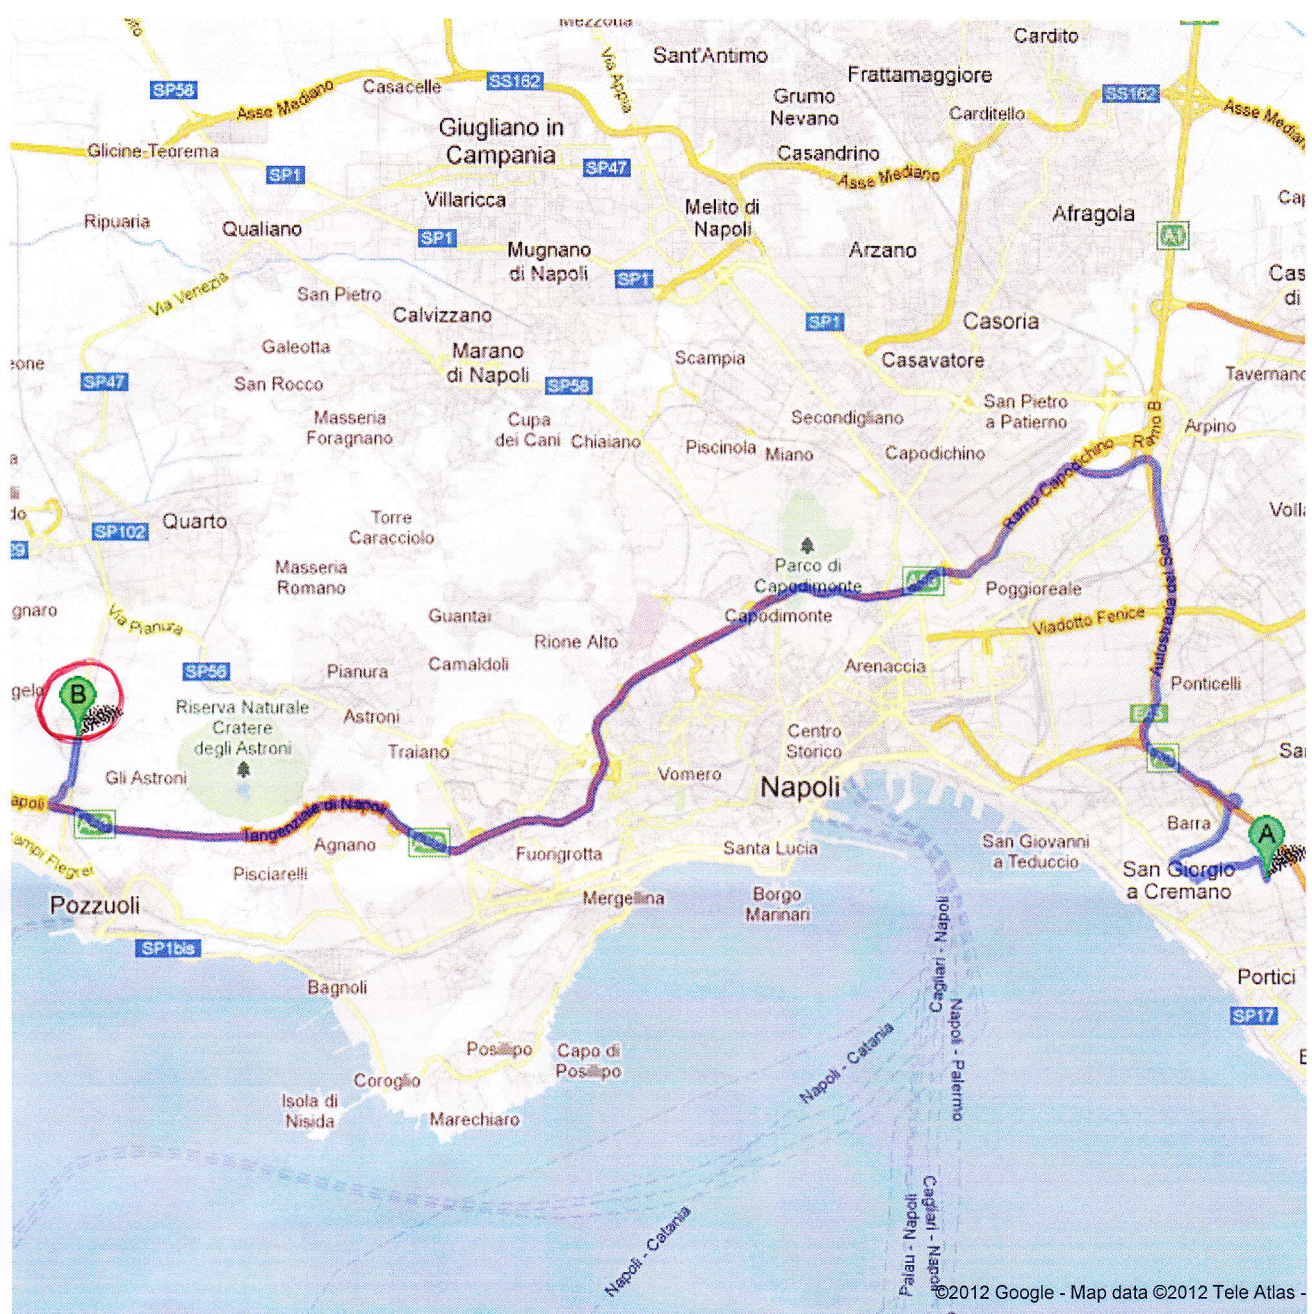

Indicazioni stradali per Via Campana, 179,  
80078 Pozzuoli NA  
31,8 km – circa 36 min

**B: RISTORANTE "LA MEDITERRANEA"**