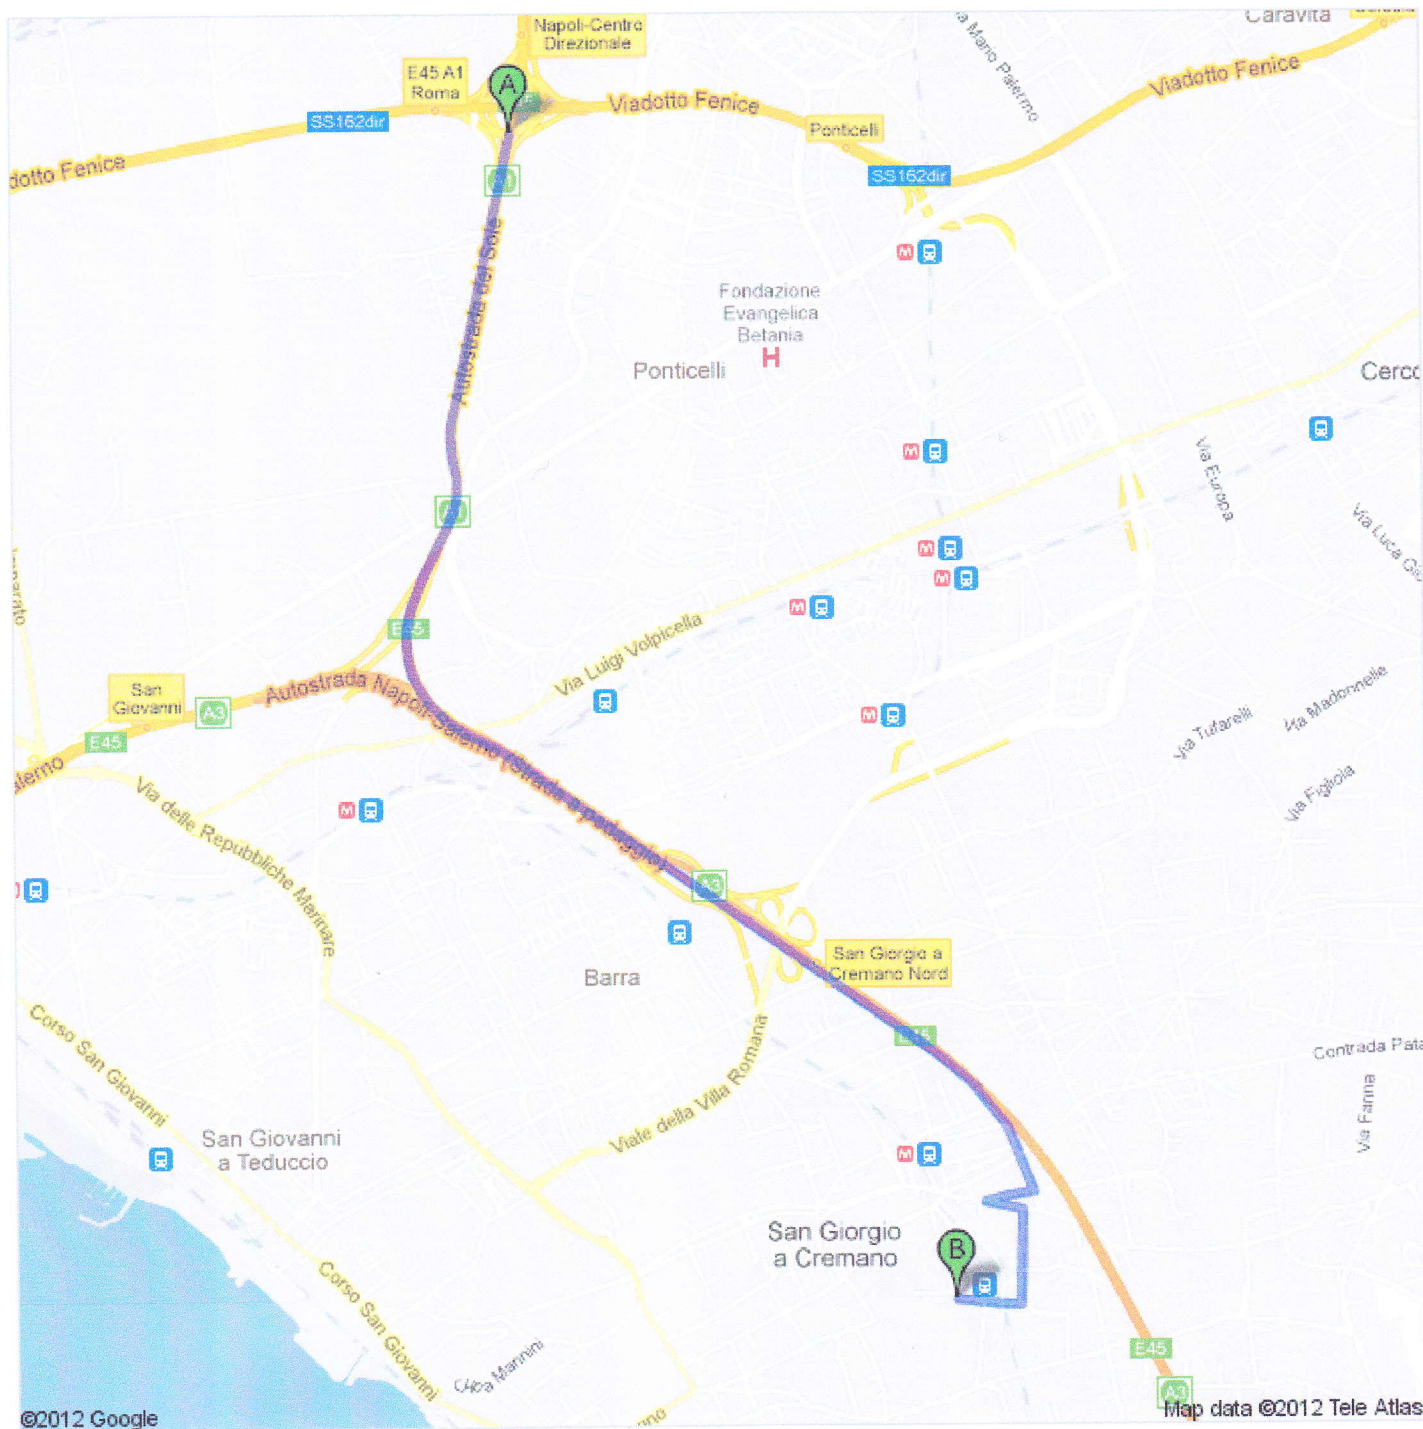

Indicazioni stradali per Pro Loco San Giorgio A Cremano
Via Cavalli di Bronzo, 20, 80046 San Giorgio a Cremano Napoli - 081 486793
5,8 km – circa 8 min

AUTOSTRADA A3 : USCITA SAN GIORGIO A CREMANO