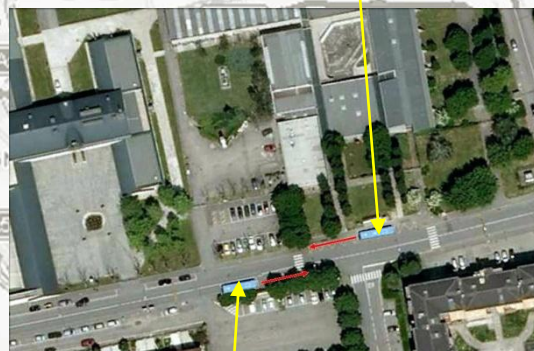

## MM3

MilanoSudEst trasporti  
GRUPPO Autoguidovie

**A**

MM3  
San Donato

MilanoSudEst trasporti  
GRUPPO Autoguidovie

**A**

**Fermata Orari 17,55 – 18,55 –  
19,00 chiuso**  
**Settala – MM3 S.Donato in partenza**