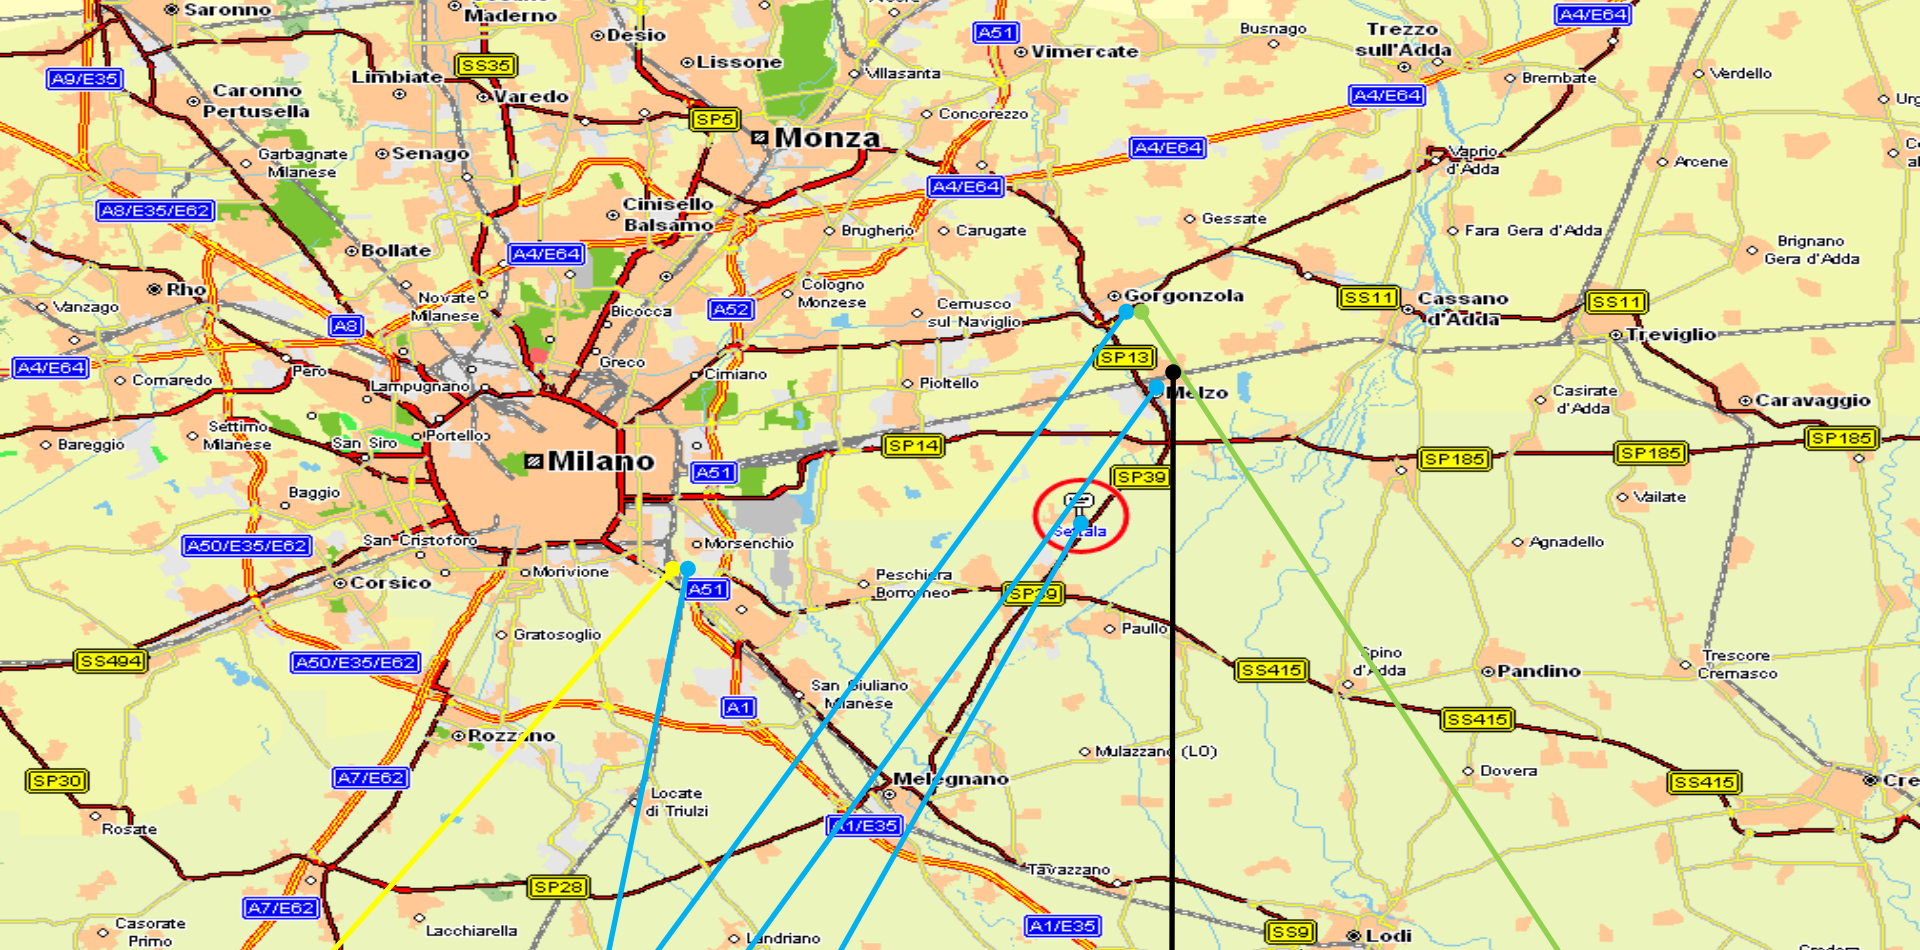

**Teatro di Comune  
GOT TALENT  
Via Giuseppe Verdi  
20090 Settala (Mi)**

# Rete metropolitana e tratte ferroviarie urbane / Underground network and urban railway system

**LINEA MM3 GIALLO  
SAN DONATO**

**MM3**

**SETTALA-PANTIGLIATE-  
MELZO-GORGONZOLA**

Linea z411

MilanoSudEst trasporti GRUPPO Autoguidovie