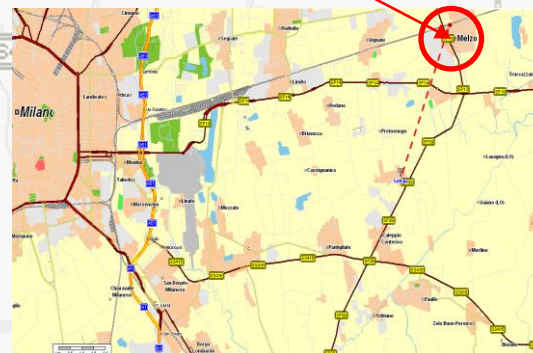

## MM3

MilanoSudEst trasporti  
GRUPPO Autoguidovie

**A**

MM3  
San Donato

MilanoSudEst trasporti  
GRUPPO Autoguidovie

**A**

**Fermata Orari 17,55 – 18,55 –  
19,00 chiuso**  
**Settala – MM3 S.Donato in partenza**

MilanoSudEst trasporti  
GRUPPO Autoguidovie

**B**

**Fermata Orari 18,04 – 19,04 –  
20,04 chiuso**  
**Settala - Melzo in partenza**

MilanoSudEst trasporti  
GRUPPO Autoguidovie

**B**

TRENTALIA  
GRUPPO FERROVIE DELLO STATO